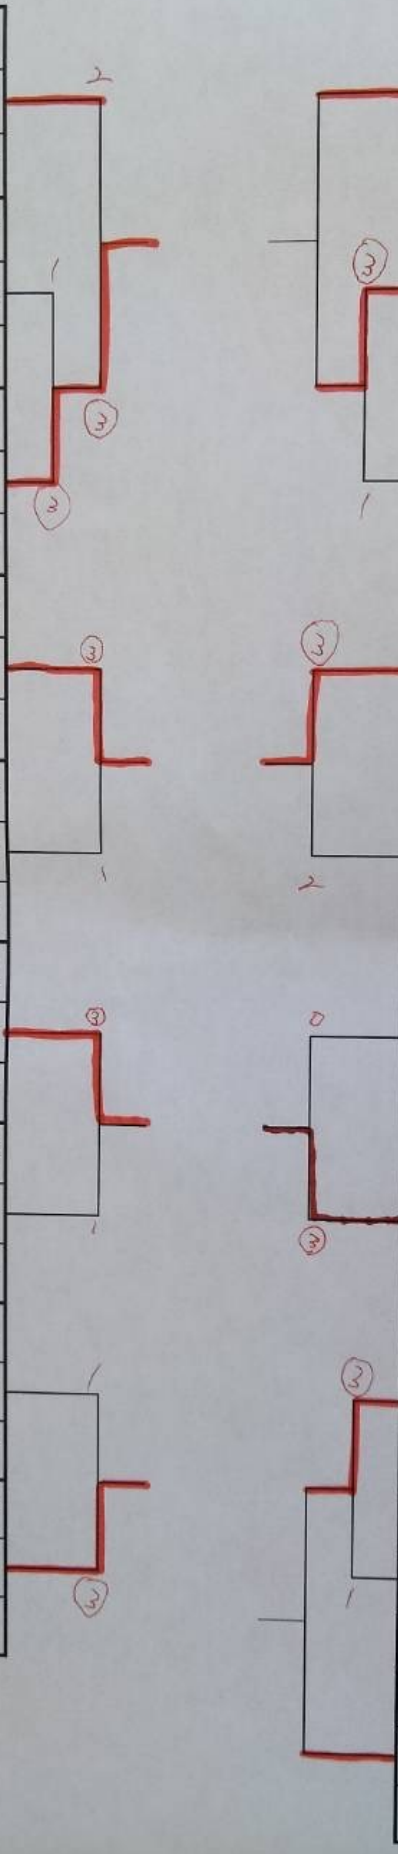

令和6年度 第10回 栃木県小学生シングルス大会

女子

1	沖山 結希乃	6	今市
2	加藤 優衣菜	4	小山
3	飯野 心春	4	EAST-ONE
4	佐藤 ひまり	4	BC-F
5	藤田 華帆	6	大田原
6	永松 七海	6	若木
7	棚橋 星来	6	芳賀
8	荒井 心寧	5	今市
9	後藤 彩菜	6	黒磯
10	和氣 小晴	6	大田原
11	橋本 明樹	6	小山
12	小川 花	5	EAST-ONE
13	上倉 穂乃実	5	野木
14	大貫 瑠花	5	BC-F
15	広瀬 真央	6	今市
16	濱中 蒼波	6	黒磯
17	八巻 陽梨乃	4	BC-F
18	臼井 莉乃	6	今市
19	平野 陽菜	6	大田原
20	池田 桃花	6	小山
21	佐藤 和花奈	6	BC-F
22	平久 愛莉	4	野木
23	石下 七那	6	今市
24	川瀬 可恋	6	EAST-ONE
25	笹森 遥	6	BC-F
26	荷見 柚花	5	芳賀
27	山越 菜音菜	6	小山

三戸 捺未	6	小山	28
佐久間 優里	4	黒磯	29
新井 芽伊紗	5	野木	30
染谷 妃那乃	5	BC-F	31
若林 心菜	6	今市	32
渡部 陽向	6	野木	33
小池 玲美	6	今市	34
梅木 虹七	5	芳賀	35
手賀 菜穂子	6	大田原	36
近藤 星	6	黒磯	37
沼能 叶帆乃	5	芳賀	38
矢口 陽茉莉	5	EAST-ONE	39
黒川 紅稀彩	5	今市	40
和氣 千晴	6	大田原	41
船山 藍里	6	BC-F	42
大貫 百葵	6	BC-F	43
亀田 楓花	4	小山	44
新野 結衣	6	大田原	45
木村 愛望	5	今市	46
稲葉 唯愛	5	SST	47
伊藤 愛珠	5	OSTA	48
森 優蘭	5	野木	49
永山 侑来	5	EAST-ONE	50
吉永 陽奈子	5	芳賀	51
笹森 衣吹	4	BC-F	52
手塚 結梨	5	今市	53
平塚 花音	6	若木	54
金子 花楠	6	小山	55
佐藤 杏依奈	4	BC-F	56
大塚 蘭佳	6	大田原	57