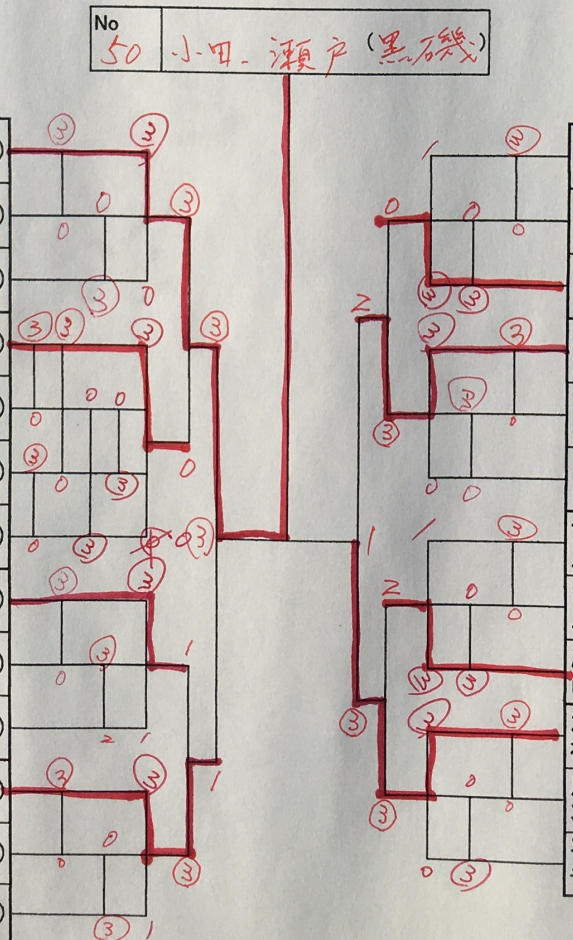

***** 【4年以下男子の部】 *****

No 36 鈴木 将保 (一本松)

し	36	鈴木 大雅 3 (一本松)	3
	37	松井 敬助 3 (黒磯)	3
	38	平井 湊都 3 (野木)	3
	39	亀田 蓮人 4 (小山)	4
す	40	設楽 旭希 2 (芳賀)	2
	41	磯野 崎沢 太悠 志 3 (一本松)	3
	42	宮田 悠輝 3 (小山)	3
せ	43	江戸 琉惺 4 (竹の子)	4
	44	奥村 叶夢 3 (一本松)	3
	45	大渡 嶋仁 2 (今市)	2

そ	46	吉永 明希 3 (芳賀)	3
	47	瀨尾 玲音 3 (黒磯)	3
	48	野崎 陽真 2 (一本松)	2
	49	首沢 奏人 3 (一本松)	3
た	50	永嶋 瑛斗 3 (一本松)	3
	51	永嶋 瑛斗 1 (一本松)	1
	52	小野 理和 4 (小山)	4
ち	53	高野 橋和 4 (一本松)	4
	54	奥村 大悠 希 4 (一本松)	4
	55	相馬 遥介 3 (大田原)	3
	56	森 優士 郎 1 (野木)	1
つ	57	森野 敦司 3 (一本松)	3
	58	間々田 敦斗 2 (芳賀)	2
	59	菅井 陸斗 2 (黒磯)	2
	60	菅俣 陸斗 2 (一本松)	2
	61	加藤 暖規 2 (黒磯)	2
	62	稲葉 椰月 3 (一本松)	3
	63	稲見 綾真 4 (竹の子)	4
	64	稲大 野聖 3 (BC-F)	3
	65	八巻 玲雄 3 (野木)	3
	66	石井 佑弥 2 (野木)	2

***** 【4年生以下女子の部】 *****

No 50 小田 瀬戸 (黒磯)

さ	50	小田 あかり 4 (黒磯)	4
	51	瀬戸 結菜 4 (今市)	4
	52	坂屋 凜咲 1 (芳賀)	1
ち	53	石川 花樹 3 (竹の子)	3
	54	棚橋 星來 3 (小山)	3
	55	町井 柚貴 3 (今市)	3
	56	手塚 結梨 2 (BC-F)	2
つ	57	山崎 美空 2 (足利)	2
	58	中山 菜菜 3 (竹の子)	3
	59	中瀬 かな 4 (一本松)	4
よ	60	青木 美佳 2 (今市)	2
	61	坪山 花希 3 (芳賀)	3
	62	北條 陽向 4 (今市)	4
		63	仙波 夢央 3 (野木)
	64	広河 瀬本 真真 4 (野木)	4
	65	上倉 穂乃 2 (野木)	2
	66	森 優蘭 2 (野木)	2