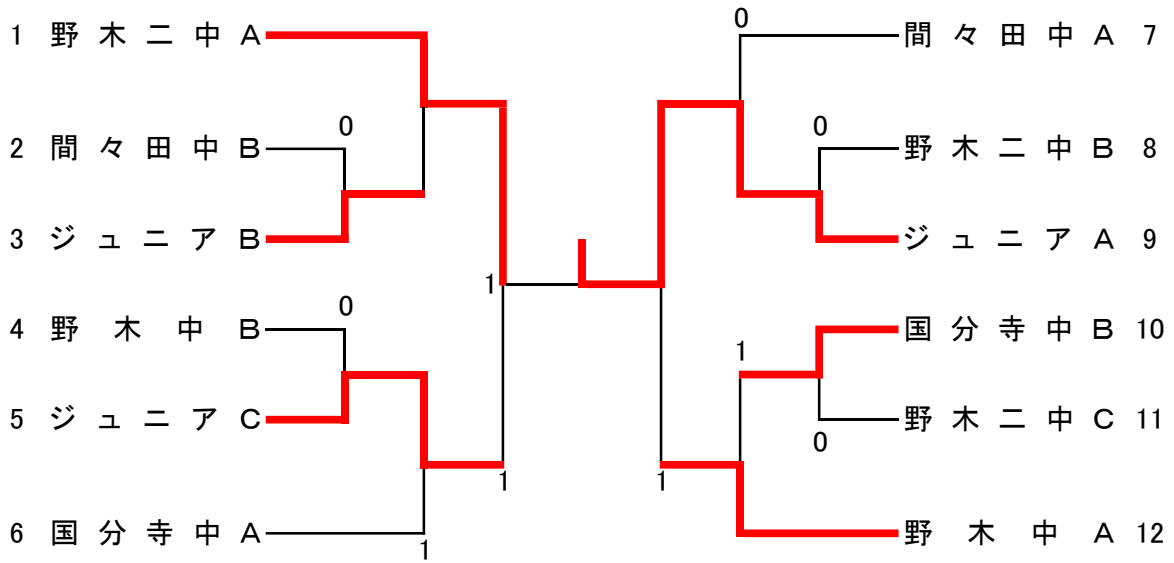

<団体の部>

<3位決定戦>

<コンソレートナメント1次>

<コンソレートナメント2次>

- ※審判は相互審判にて行います
- ※決勝戦のみ、7ゲームマッチ、本部審判にて行います
- ※2回戦終了後、1~4の敗者同士のコンソレートナメントを行います(1次)
- ※コンソレートナメント1次の敗者同士のコンソレートナメントを行います(2次)