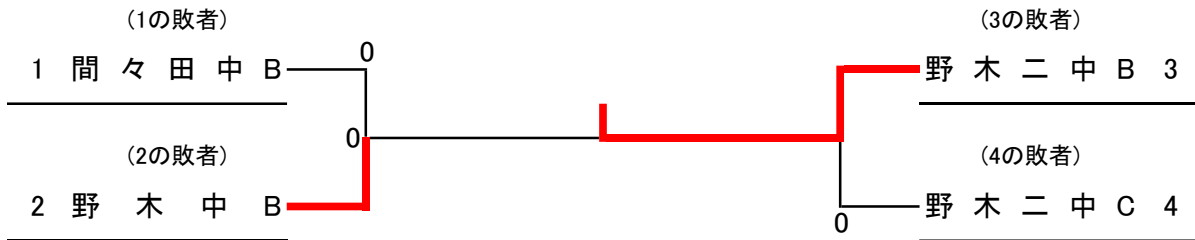

<団体の部>

<3位決定戦>

<コンソレートナメント1次>

<コンソレートナメント2次>

- ※審判は相互審判にて行います
- ※決勝戦のみ、7ゲームマッチ、本部審判にて行います
- ※2回戦終了後、1~4の敗者同士のコンソレートナメントを行います(1次)
- ※コンソレートナメント1次の敗者同士のコンソレートナメントを行います(2次)