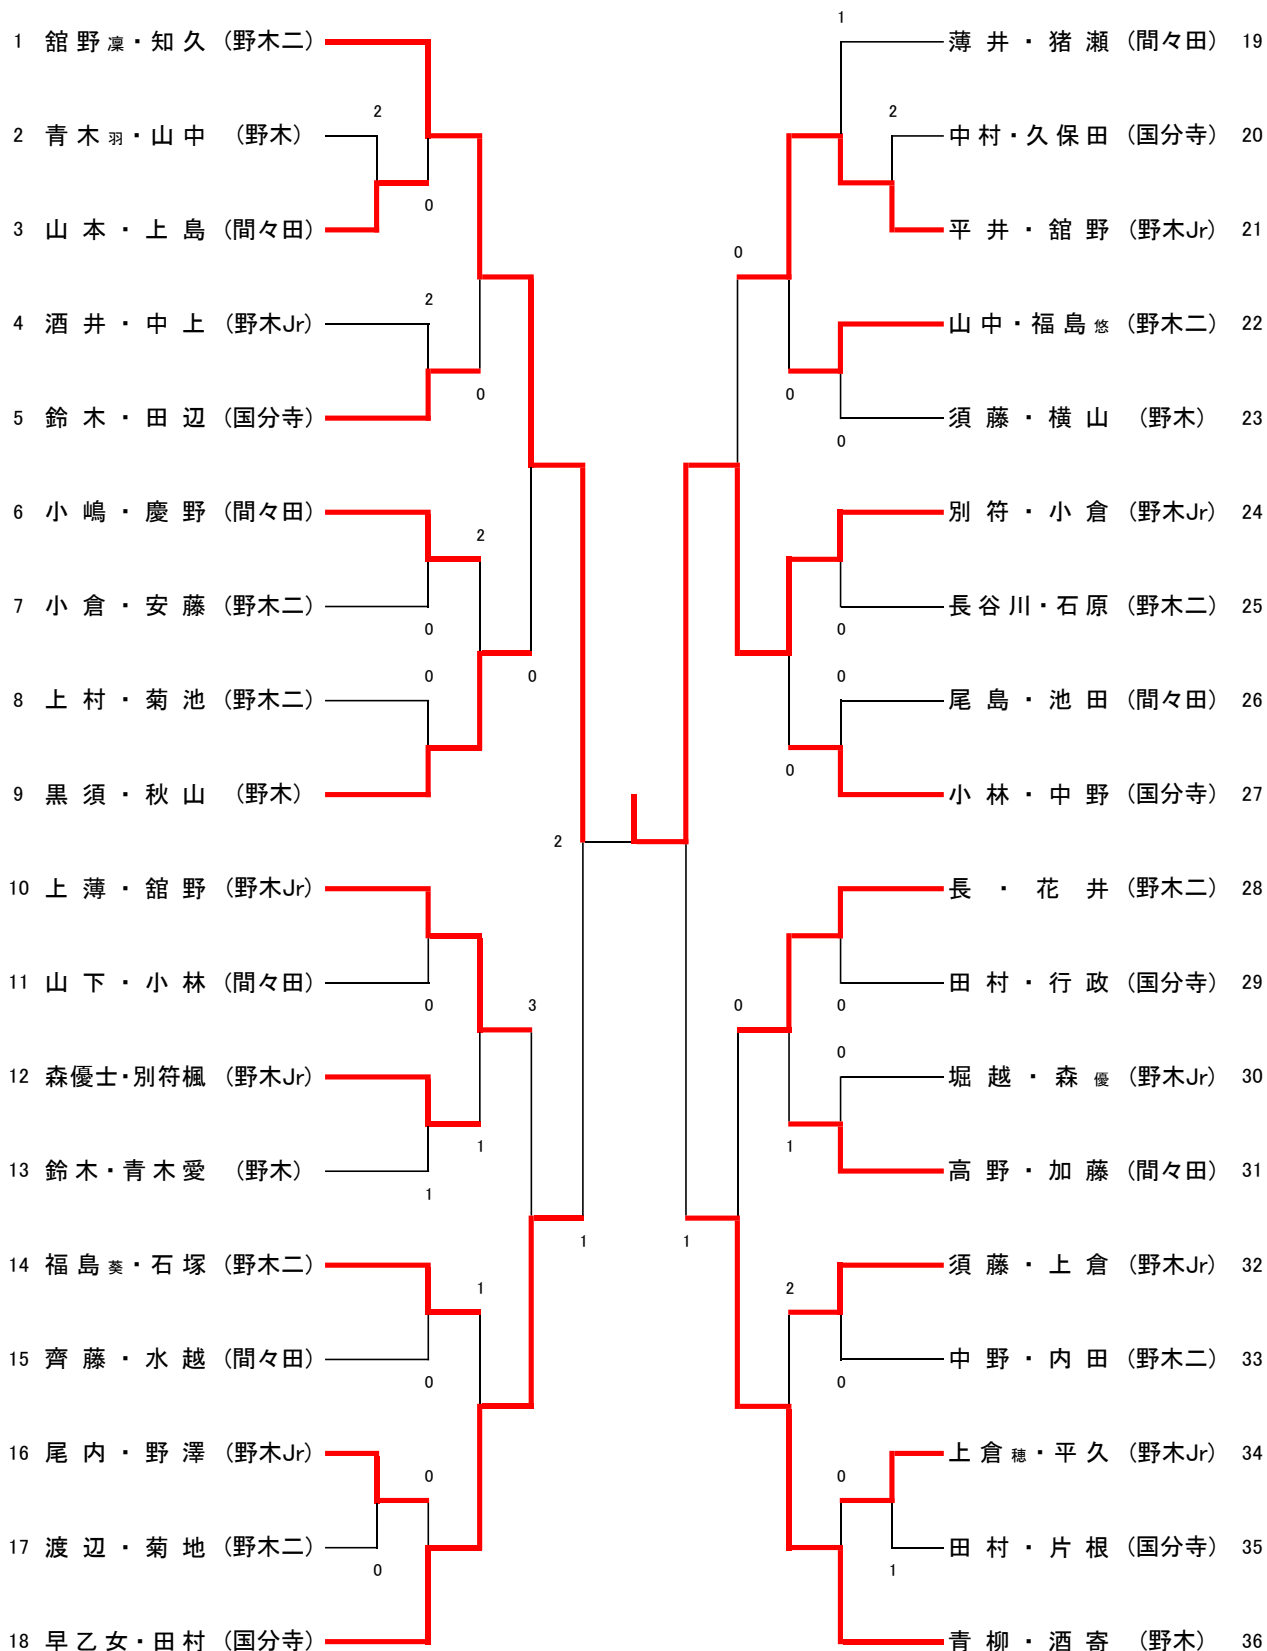

<ダブルスの部>

※1回戦(1~4)、2回戦(6~7)は指定審判、以降は敗者審判となります
 ※準々決勝から7ゲームマッチで行います
 ※3位決定戦は行いません
 ※1~2回戦終了後、希望者による敗者同士のコンソレリーグ戦を行います