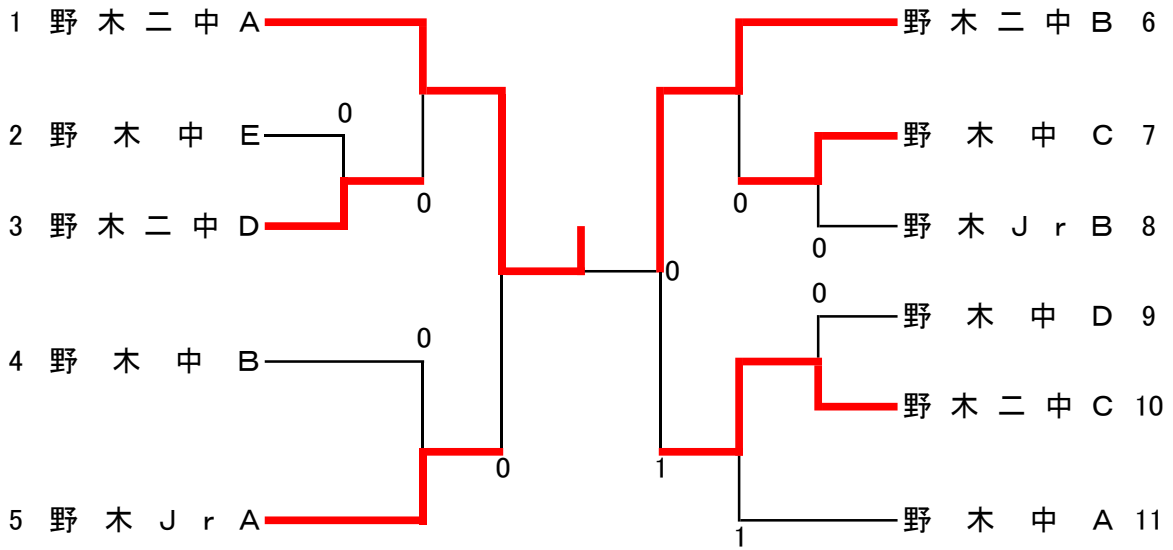

<団体の部>

<3位決定戦>

<コンソレーナメント1次>

<コンソレーナメント2次>

※審判は相互審判にて行います  
 ※準決勝から7ゲームマッチ、決勝のみ本部審判にて行います  
 ※2回戦終了後、1~3、5の敗者同士のコンソレーナメントを行います(1次)  
 ※コンソレーナメント1次の敗者同士のコンソレーナメントを行います(2次)