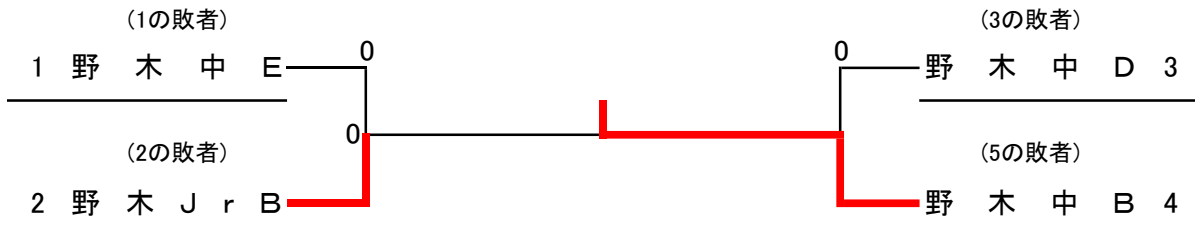

<団体の部>

<3位決定戦>

<コンソレーナメント1次>

<コンソレーナメント2次>

※審判は相互審判にて行います  
 ※準決勝から7ゲームマッチ、決勝のみ本部審判にて行います  
 ※2回戦終了後、1~3、5の敗者同士のコンソレーナメントを行います(1次)  
 ※コンソレーナメント1次の敗者同士のコンソレーナメントを行います(2次)