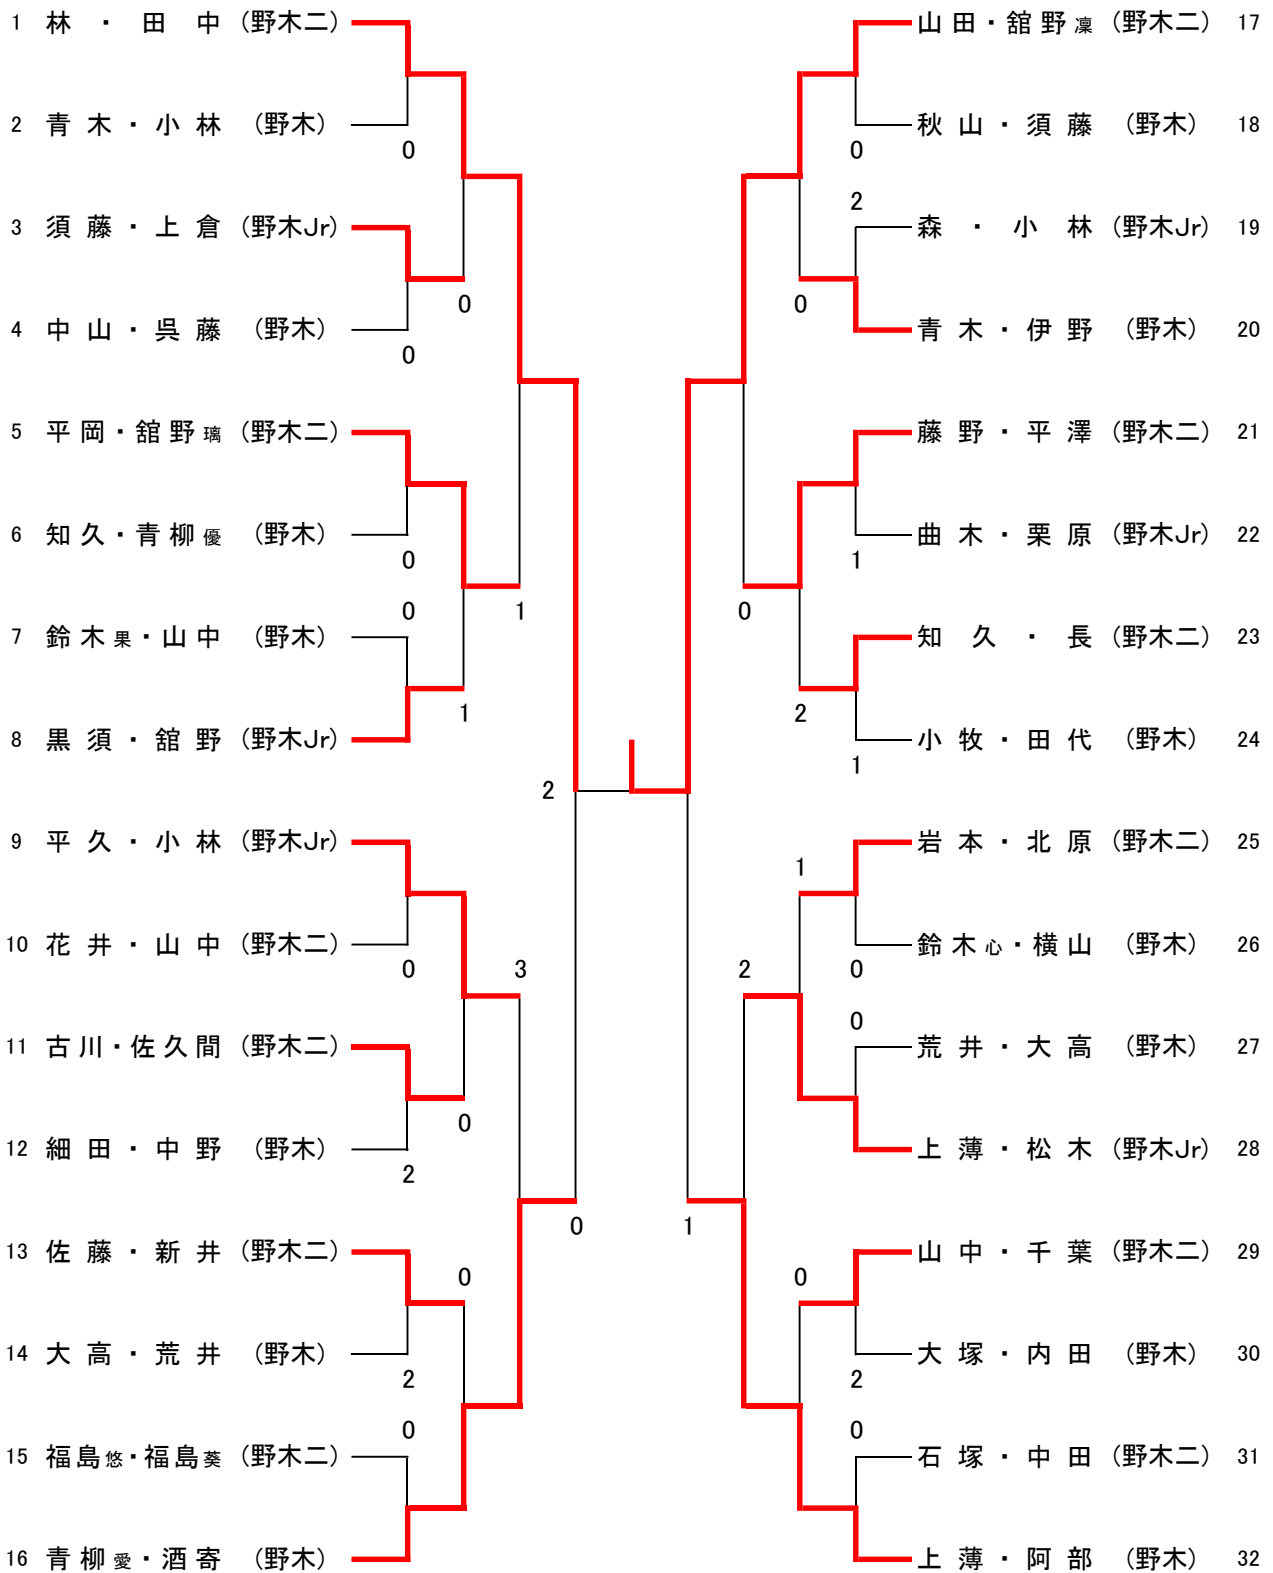

<ダブルスの部>

※1回戦(1~6)は本部審判、以降は敗者審判となります  
 ※準々決勝から7ゲームマッチで行います  
 ※3位決定戦は行いません  
 ※1回戦終了後、1~16敗者同士のコンソレリーグ戦を行います  
 ※2回戦終了後、17~24敗者同士のコンソレリーグ戦を行います