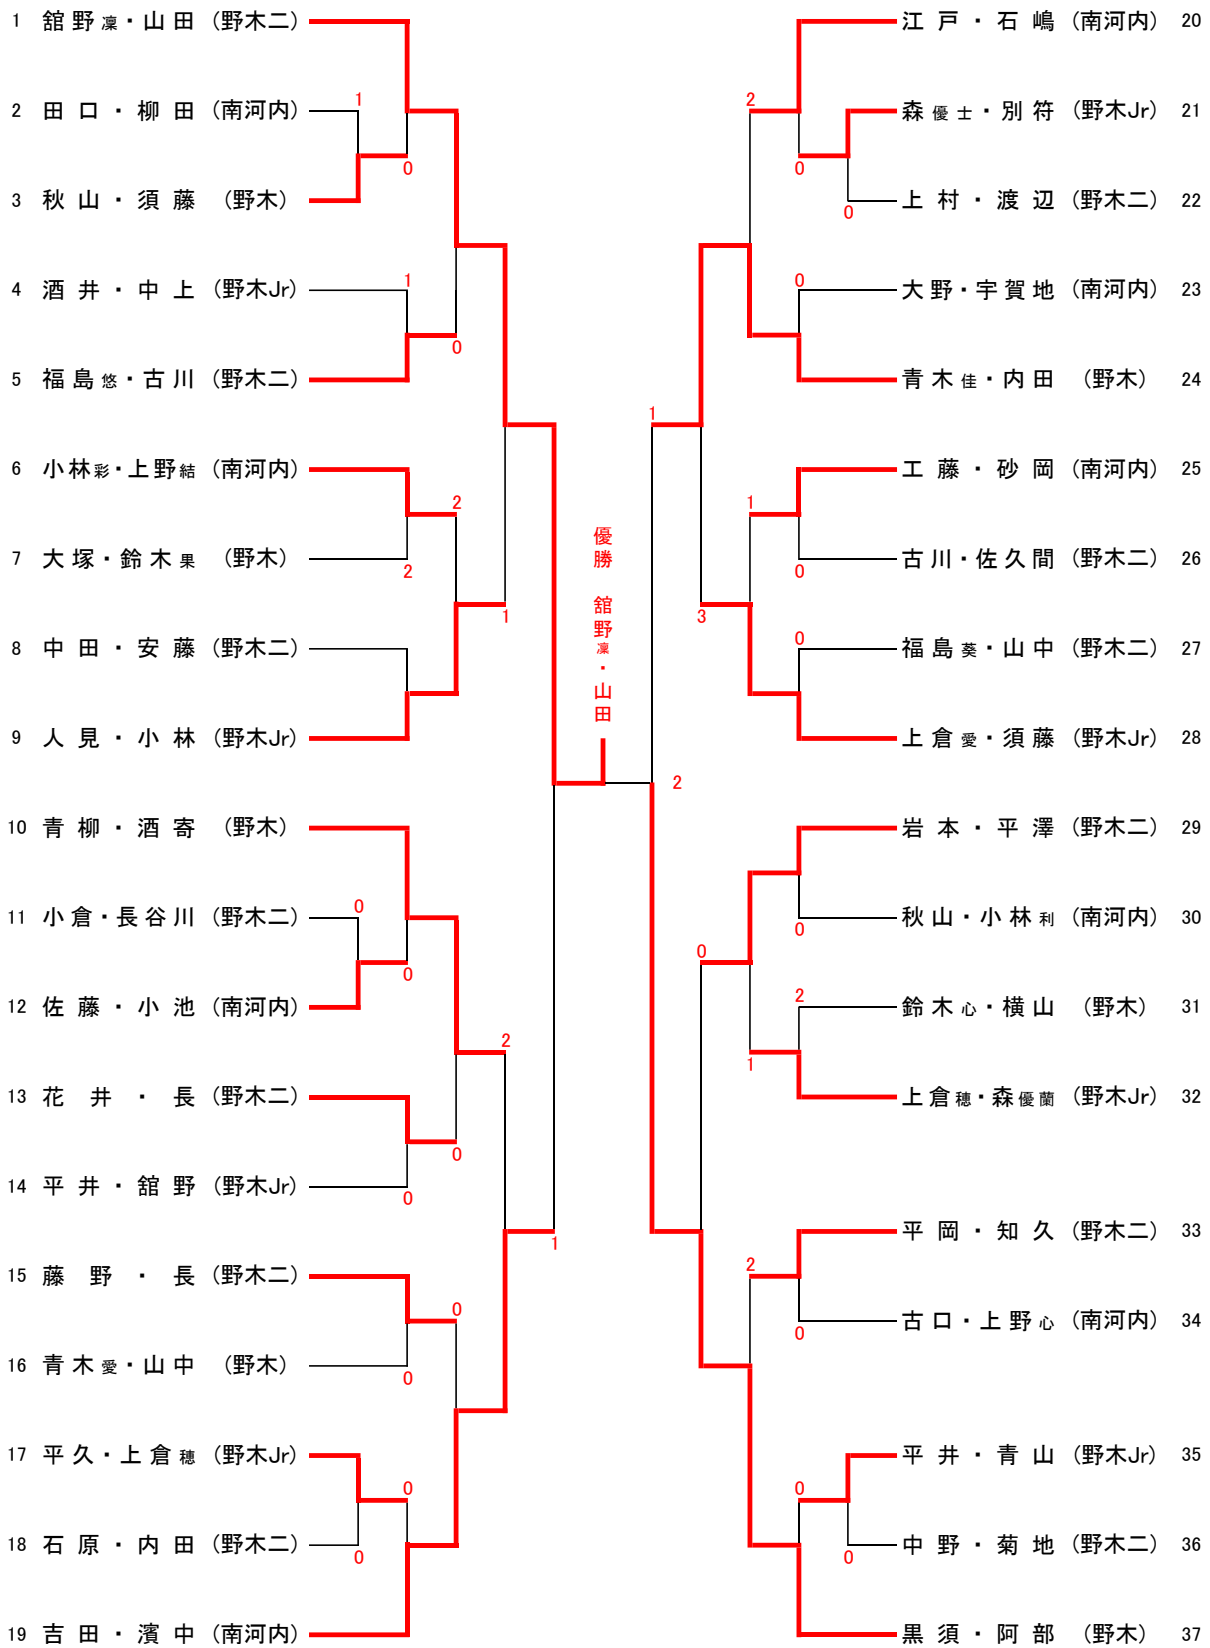

<ダブルスの部>

※1回戦(1~5)、2回戦(7)は本部審判、以降は敗者審判となります
 ※準々決勝から7ゲーマッチで行います
 ※3位決定戦は行いません
 ※1~2回戦終了後、希望者による敗者同士のコンソレリーグ戦を行います